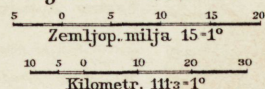

6° 30' 7° 30' 8° 30' 9° 30' 10° 30'

# ŠVICARSKA.

Mjerilo = 1:1.400.000.

Znamenitije kratice.

Kanton Appenzell:

Ar. = Auser-Rhoden.

Ir. = Inner-Rhoden.

Kanton Bazel:

B.L. = Bazelska zemlja.